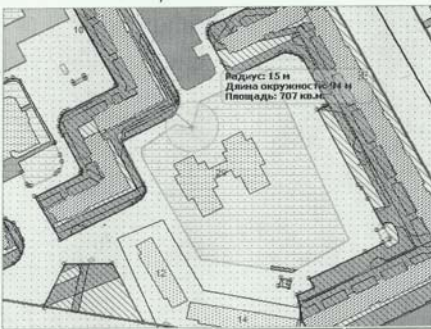

ГБОУ № 119 ясли сад Фрунзенского района

192283, Санкт-Петербург, Купчинская ул. д.29 к.2

Прилегающая территория определена
Радиусом 15 метров с центром на оси входа
На защищаемый объект.