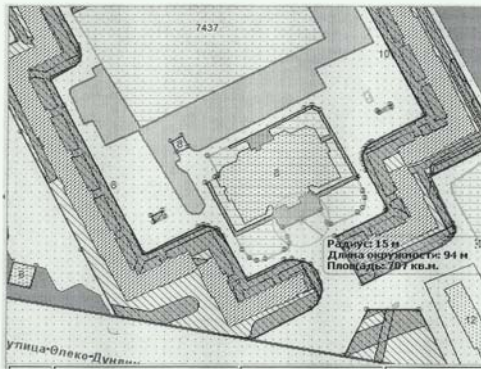

Центр настольного тенниса «Комета»
Фрунзенского района.

192283, Санкт-Петербург, Загребский бульвар, д.28

Прилегающая территория определена
Радиусом 15 метров с центром на оси входа
На защищаемый объект.