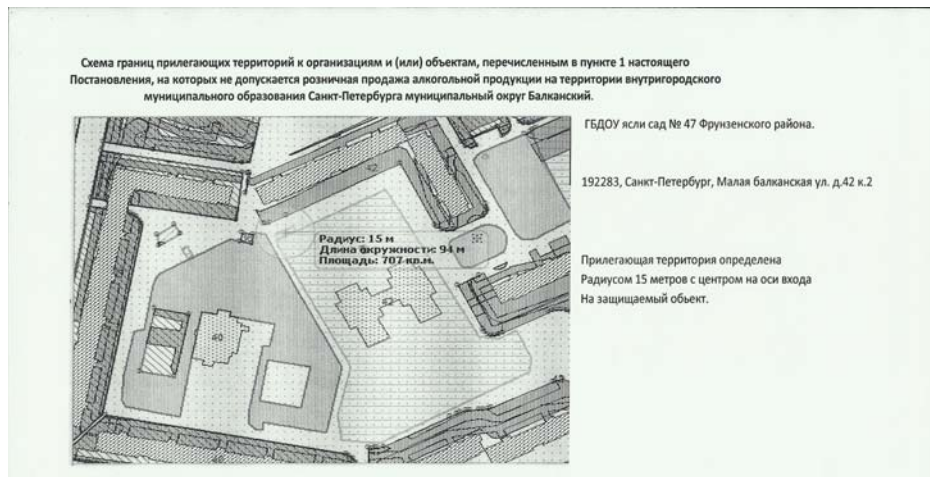

Центр настольного тенниса «Комета»
Фрунзенского района.

192283, Санкт-Петербург, Загребский бульвар, д.28

Прилегающая территория определена
Радиусом 15 метров с центром на оси входа
На защищаемый объект.