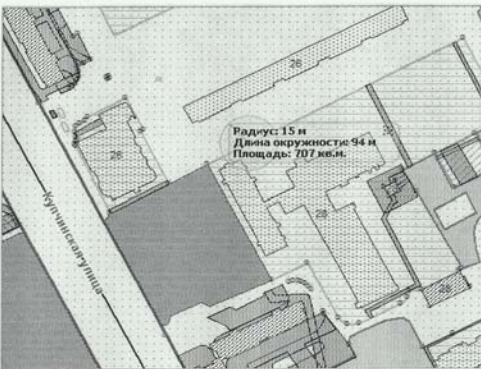

Центр настольного тенниса «Комета»
Фрунзенского района.

192283, Санкт-Петербург, Загребский бульвар, д.28

Прилегающая территория определена
Радиусом 15 метров с центром на оси входа
На защищаемый объект.

Поликлиника № 109 Фрунзенского района

192283, Санкт-Петербург, Олеко Дундича ул. д.2 к.2

Прилегающая территория определена
Радиусом 15 метров с центром на оси входа
На защищаемый объект.

Колледж метрополитена Фрунзенского района