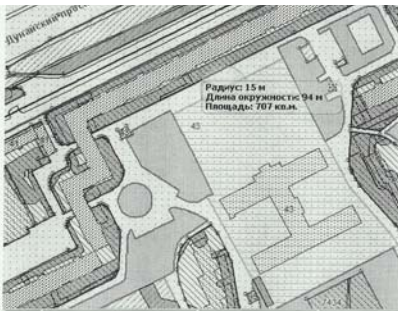

ГБОУ № 367 Фрунзенского района

192281, Санкт-Петербург, Дунайский просп. д.43 к.2

Прилегающая территория определена
Радиусом 15 метров с центром на оси входа
На защищаемый объект.