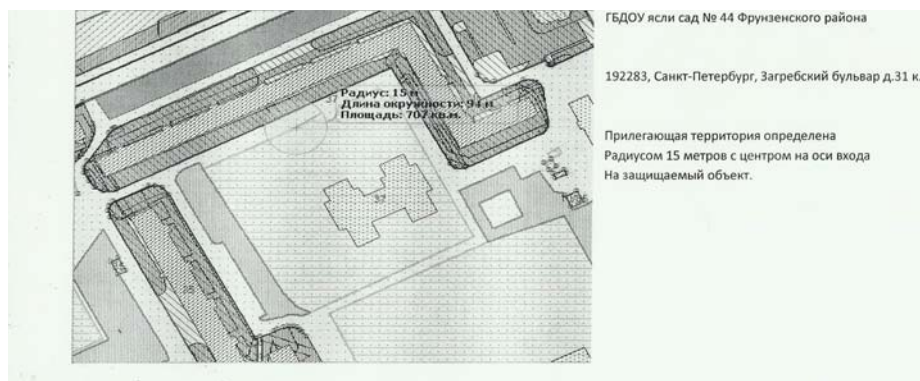

Центр настольного тенниса «Комета»
Фрунзенского района.

192283, Санкт-Петербург, Загребский бульвар, д.28

Прилегающая территория определена
Радиусом 15 метров с центром на оси входа
На защищаемый объект.

Поликлиника № 109 Фрунзенского района

192283, Санкт-Петербург, Олеко Дундича ул. д.2 к.2

Прилегающая территория определена
Радиусом 15 метров с центром на оси входа
На защищаемый объект.

Колледж метрополитена Фрунзенского района