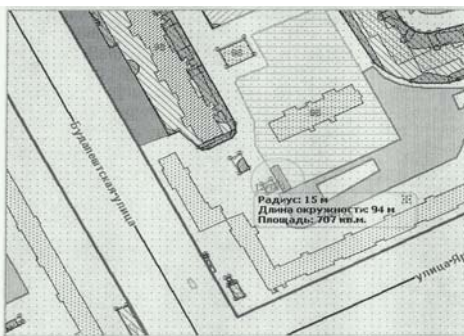

ГБОУ ясли сад № 118 Фрунзенского района

192281, Санкт-Петербург, Будапештская ул. д.98 к.1

Прилегающая территория определена
Радиусом 15 метров с центром на оси входа
На защищаемый объект.