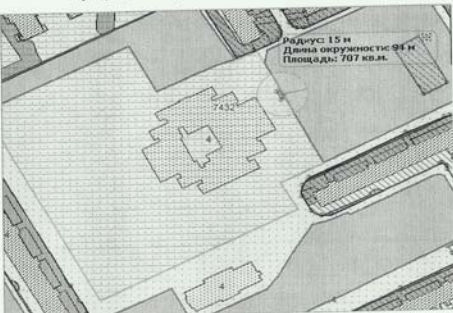

ГБОУ № 553 Фрунзенского района

192281, Санкт-Петербург, Ярослава Гашека ул. д.4 к.4

Прилегающая территория определена
Радиусом 15 метров с центром на оси входа
На защищаемый объект.