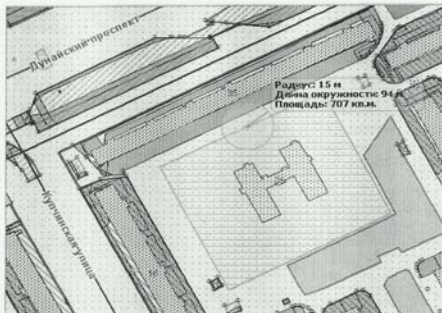

ГБОУ № 112 Фрунзенского района

192281, Санкт-Петербург, Дунайский просп. д.35 к.2

Прилегающая территория определена
Радиусом 15 метров с центром на оси входа
На защищаемый объект.