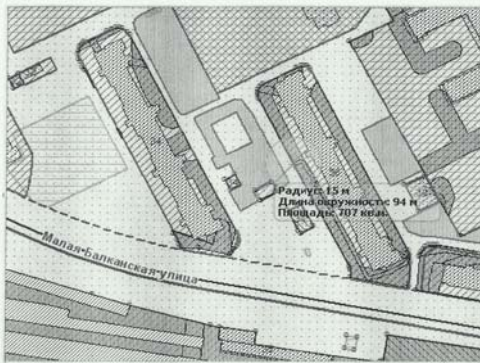

Прилегающая территория определена
Радиусом 15 метров с центром на оси входа
На защищаемый объект.

Лицей Информатики Фрунзенского района.

192281, Санкт-Петербург, Загребский бульв. д.23

Прилегающая территория определена
Радиусом 15 метров с центром на оси входа
На защищаемый объект.